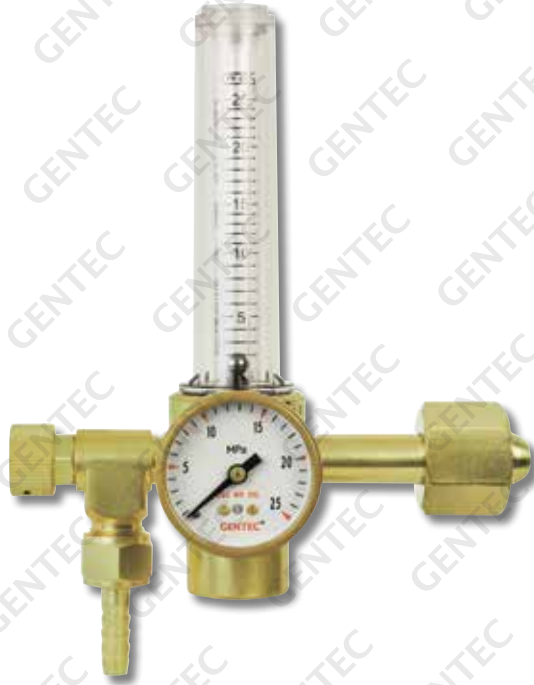

www.gentec.com

FLOWMETER REGULATORS

391, 394 系列 流量计式 减压器

Solutions for Life

391 SERIES

391 系列流量计式减压器

Solutions for Life

结构特点 Features

- 适用于工业制造、实验室、气体保护焊等场合
- 减压器和流量计一体式结构，结构紧凑，重量轻
- 活塞式减压结构
- 母体采用优质黄铜制造
- 流量管及其护罩采用高强度抗冲击材料制造，安全耐用
- 1.5" 压力表
- 外型尺寸: 120mm x 170mm x 65mm
- 重量: 0.6 kg

订购指南 Ordering Information

品号 Product No.	型号 Model No.	适用气体 Gas Service	流量 Delivery Flow	进气压力表 Inlet Gauge	进气螺纹 Inlet Connection	出气螺纹 Outlet Connection
110185510	391A-25L	氩气	0-25 LPM	25 MPa	G 5/8"	M16 x 1.5
110186510	391N-30L	氮气	0-30 LPM	25 MPa	G 5/8"	M16 x 1.5
110188510	391Q-30L	空气	0-30 LPM	25 MPa	G 5/8"	M16 x 1.5
110189510	391HE-80L	氦气	0-80 LPM	25 MPa	G 5/8"	M16 x 1.5

结构特点 Features

- 适用于二氧化碳保护焊或混合气体保护焊
- 注：不适用于虹吸式二氧化碳气瓶
- 电加热系统直接加热气体，确保不会结冻
- 输入电压 AC36V、110V、220V 三种规格
- 单级式减压结构
- 母体采用优质锻造铜制造，表面镀铬处理
- 上盖采用高强度锌合金制造，表面镀铬处理
- 不锈钢喷嘴，PTFE阀座
- 2" 压力表
- 流量管及其护罩采用高强度抗冲击材料制造，安全耐用
- 外型尺寸: 150mm x 160mm x 180mm
- 重量: 1.8 kg

订购指南 Ordering Information

品号 Product No.	型号 Model No.	输入电压 Supply Voltage	流量 Delivery Flow	进气压力表 Inlet Gauge	进气螺纹 Inlet Connection	出气螺纹 Outlet Connection
110204501	394C-25L-36	AC36V, 190W	0-25 LPM	25 MPa	G 5/8"	M16 x 1.5
110204502	394C-25L-110	AC110V, 190W	0-25 LPM	25 MPa	G 5/8"	M16 x 1.5
110204503	394C-25L-220	AC220V, 190W	0-25 LPM	25 MPa	G 5/8"	M16 x 1.5
110204510	394C-50L-36	AC36V, 190W	0-50 LPM	25 MPa	G 5/8"	M16 x 1.5
110204511	394C-50L-110	AC110V, 190W	0-50 LPM	25 MPa	G 5/8"	M16 x 1.5
110204512	394C-50L-220	AC220V, 190W	0-50 LPM	25 MPa	G 5/8"	M16 x 1.5